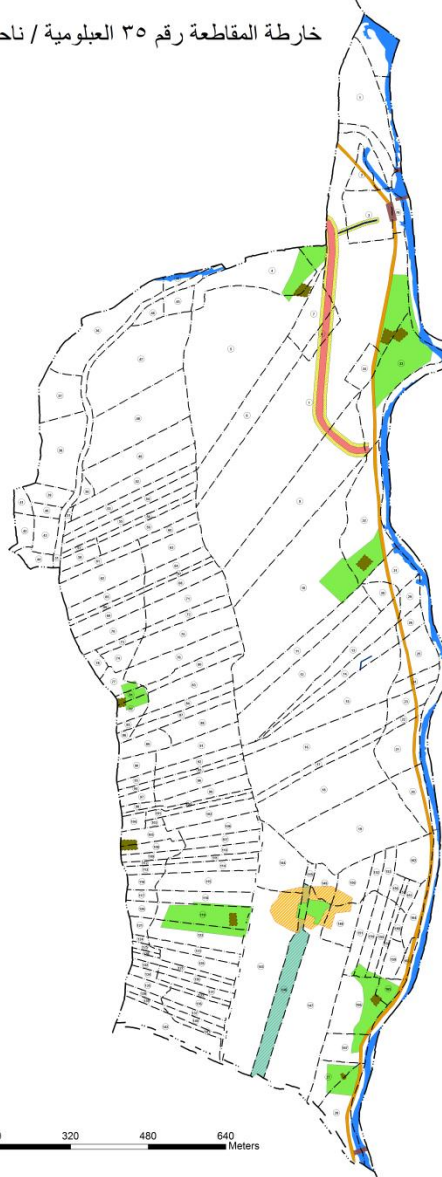

مديرية الزراعة في محافظة النجف الاشرف شعبة نظم المعلومات الجغرافية GIS

خارطة المقاطعة رقم ٣٥ العبلومية / ناحية العباسية

1:2,500

- Legend**
- حدود البلدية
 - حدود المحافظة
 - المخول
 - all other values-
 - نوع_مخول_الانتفاع
 - حل التربة
 - حل العجوة
 - حل القزوة
 - حل السليل
 - رودف
 - ساحة استصلاح قديمة
 - ار
 - حصر
 - طريق رئيسي حقل
 - طريق رئيسية حقلية
 - مخول
 - قرى
 - الغاب
 - الغزل
 - ساحة استصلاح رئيسية