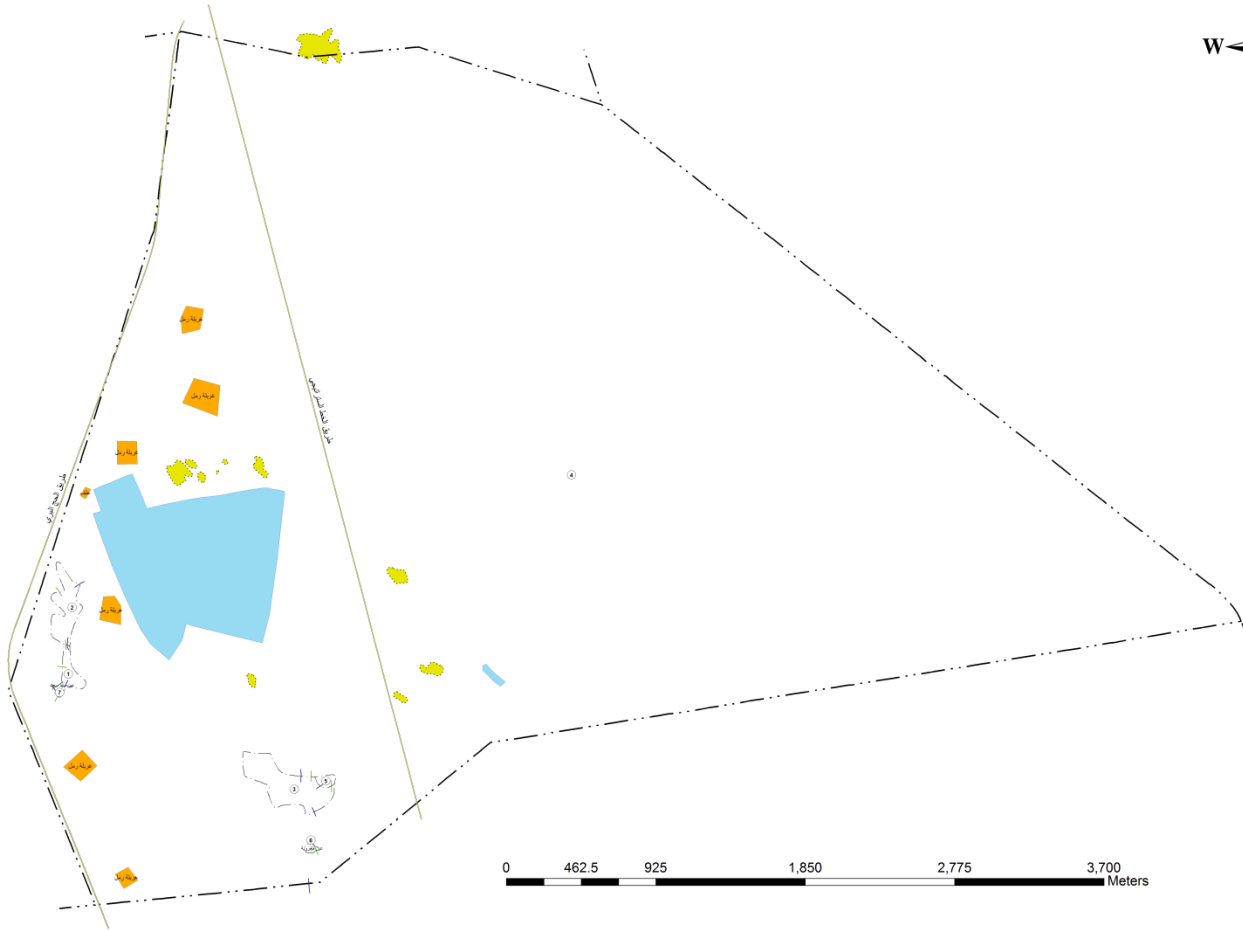

مديرية الزراعة في محافظة النجف الاشرف
شعبة نظم المعلومات الجغرافية GIS

خارطة المقاطعة رقم ١٧ عيون سيد عبود وماجاورها

1:10,000

Legend

- حقل الشعيرى
- حقل الموز
- حقل القرب
- حقل السلق
- طريق رئيسي منقطع
- حدود القطعة
- حدود القطعة
- بحيرات السعك
- عين ماء
- مركز عين ماء
- تل
- معمل
- قطعة
- مقاطعة

0 462.5 925 1,850 2,775 3,700 Meters